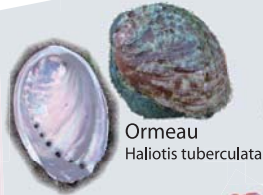

ESPECES DU LITTORAL DU TREGOR

Tomate de mer
Actinia equina

CNIDAIRES

Anémone verte
Anemonia sulcata

Méduse commune
Aurelia aurita

Varech denticulé
Fucus serratus

Varech vésiculeux
Fucus vesiculosus

Pelvetie
Pelvetia caniculata

Sargasse japonaise
Sargassum muticum

Goémon noir
Ascophyllum nodosum

ALGUES BRUNES

Varech spiralé
Fucus spiralis

Laminaire digitée
Laminaria digitata

Dulse
Palmaria palmata

Cystoseire
Cystoseira tamariscifolia

Himanthale
Himanthalia elongata

ALGUES ROUGES

Coralline
Corallina sp.

Varech polymorphe
Chondrus crispus

Zostère
Zostera marina

ALGUES VERTES

Entéromorphe
Enteromorpha intestinalis

Ormeau
Haliotis tuberculata