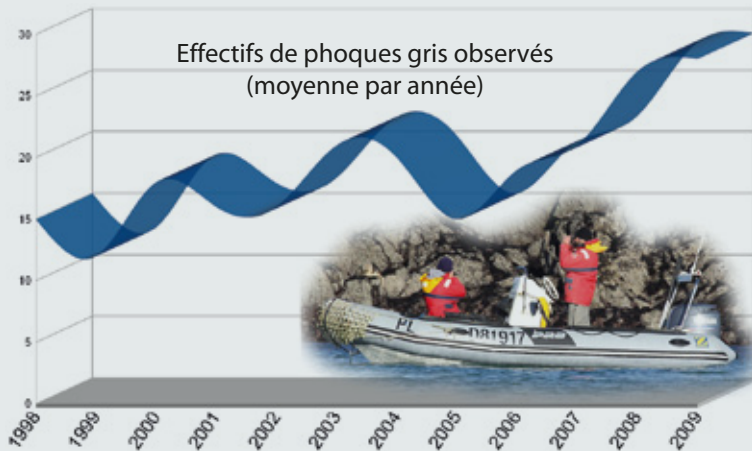

Phoque gris  
*Halichoerus grypus*

Phoque veau marin  
*Phoca vitulina*

Phoque gris femelle

Phoque gris mâle

Comportements habituels

"Bouteille"

Repos en mer

"Curieux"

Respiration pendant la pêche et surveillance des environs

Repos à marée basse

"Sieste"

"Attroupement"

Rassemblement d'individus après la reproduction (mue)

© LPO - R. Perdriat

Effectifs de phoques gris observés  
(moyenne par année)

Nombre de naissances observées  
(par année)

Précautions

Ne pas débarquer

Garder ses distances

Ne pas jouer